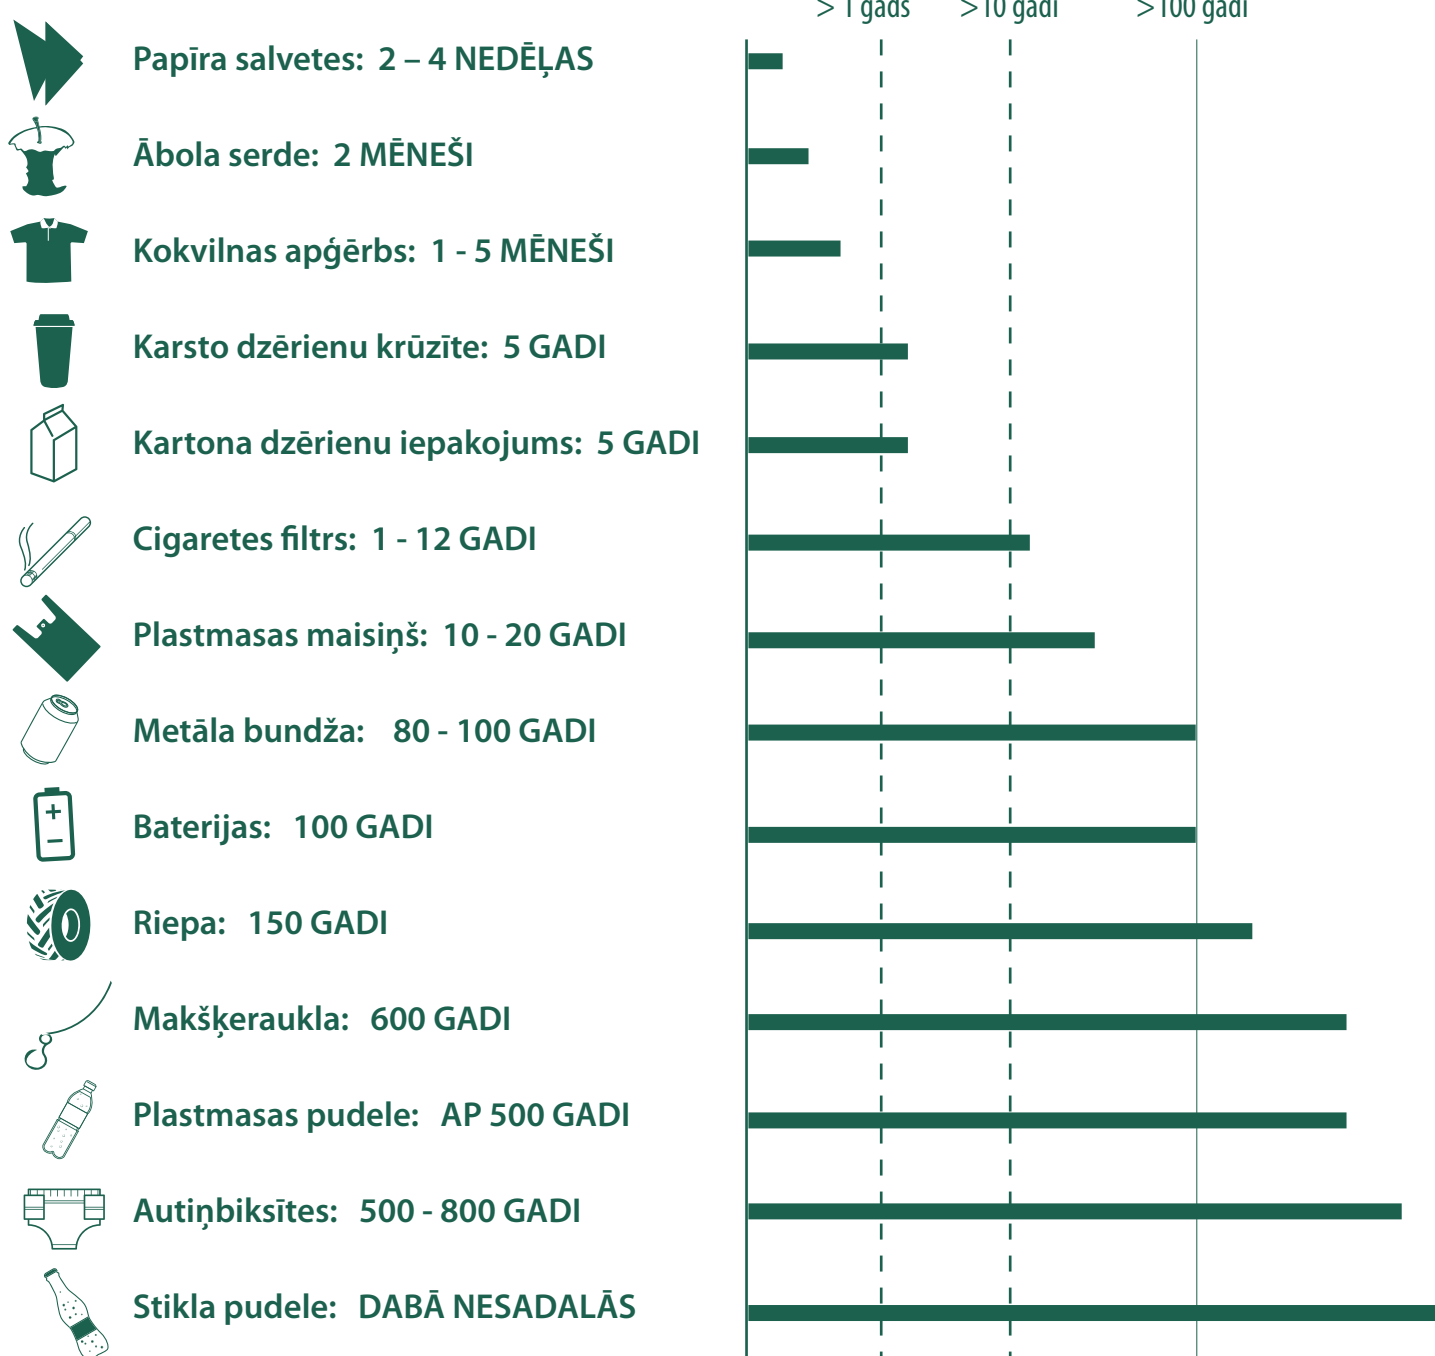

# Atkritumiem NAV vietas dabā!

Latvijā katru gadu  
**275 000 m<sup>3</sup> sadzīves atkritumu  
NETIEK pārstrādāti vai  
NENONĀK poligonos**

No atkritumu daudzuma, kas katru gadu nonāk dabā varētu izveidot kalnu, kas būtu lielāks par LNB

Dabā izmestajos sadzīves atkritumos atrodami daudzi videi  
**KAITĪGI UN BĪSTAMI ATKRITUMI**

būvgruži

riepas

medikamenti

elektriskās un  
elektroiekārtas

naftas  
produkti

**ATKRITUMU SADALĪŠANĀS LAIKS  
DABISKĀ VIDĒ**

**DABĀ IZMESTIE ATKRITUMI:**

Var radīt traumas,  
savainojumus

Piesārņo augsni  
un gruntsūdeņus

Kaitē ekosistēmai  
un tās iemītniekiem

Sabojā ainavu  
un zemesdzi

**TĪRA VIDE ATKARĪGA NO TEVIS**

Izmet atkritumus  
tam paredzētā  
vietā!

Neradi liekus atkritumus-  
iepērcies saprātīgi  
un izmanto  
atkārtoti!

Apsaimnieko  
atkritumus pareizi-  
šķiro!

Ziņo par  
piesārņojumu!